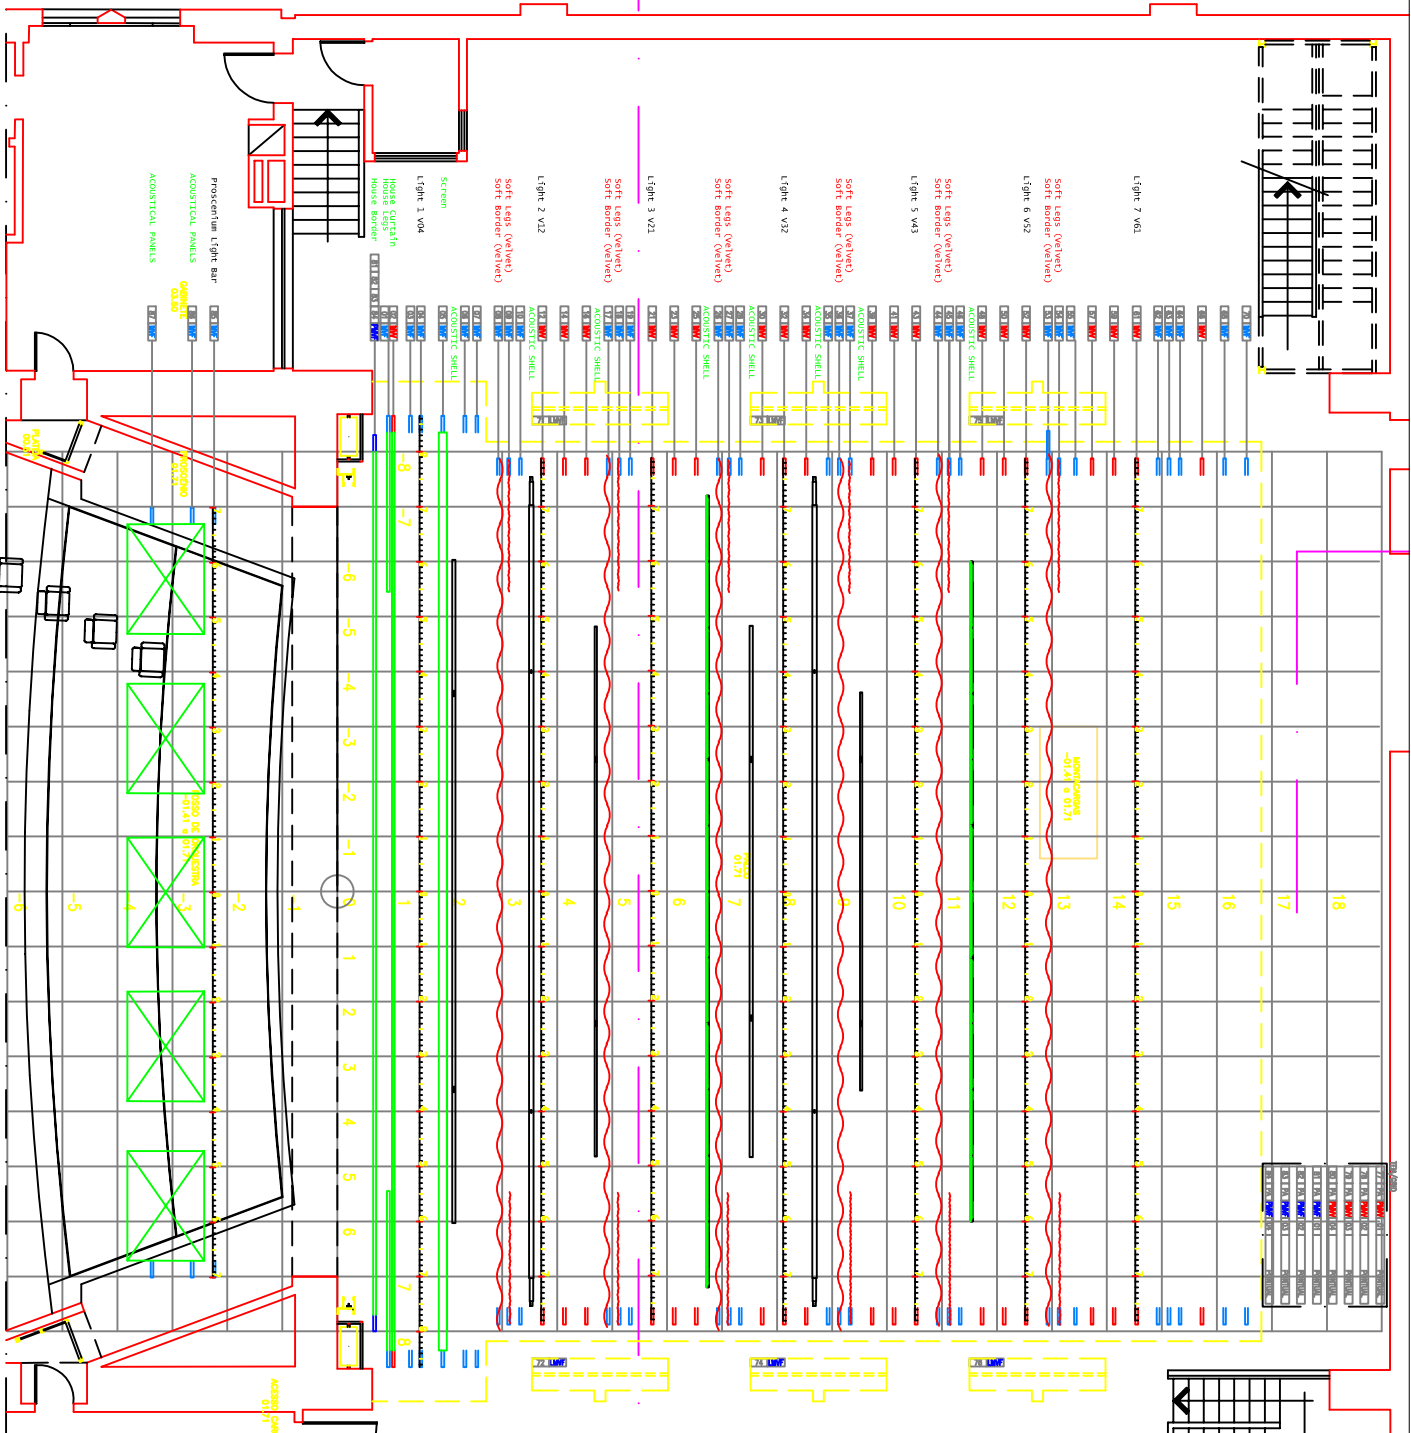

Auditório Jorge Sampaio Planta palco/ Varas Luz e Cena Preta

Light	Speed	Mount
1-12	Red	Mount
1-12	Blue	Mount
1-12	Green	Mount
1-12	Purple	Mount
1-12	Yellow	Mount
1-12	Cyan	Mount

© 2008
Centro Cultural Olga Cadaval

FICHA TÉCNICA

PLANTA PISO 3

Esc. 1/100   Ano 2002

Folha 13